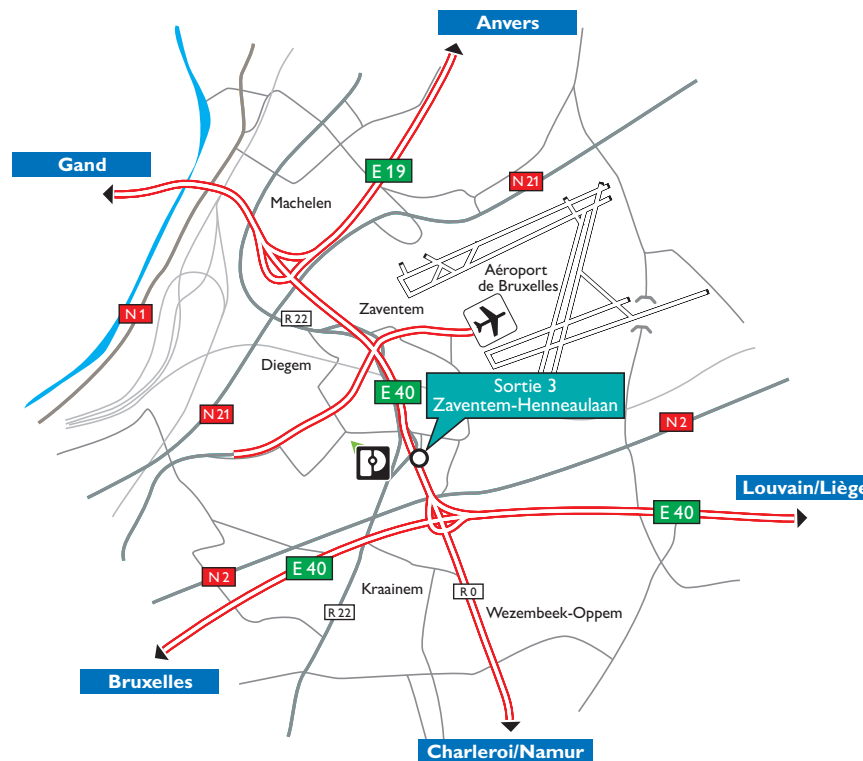

# Plan d'accès visiteurs

(Adresse GPS : Lambroekstraat, 1831 Diegem)

## Depuis Bruxelles

Prendre l'E40 direction Louvain / Liège, sortie Sint-Stevens-Voluwe et prendre le ring extérieur de Bruxelles. Prendre immédiatement la sortie Zaventem - Hector Henneaulaan. Aux feux à la fin de la sortie, prendre à gauche et suivre la Hector Henneaulaan. Prendre la deuxième rue à gauche après les feux (Lambroekstraat).

## Depuis Louvain / Liège

Prendre l'E40 direction Bruxelles, ensuite à droite le ring extérieur de Bruxelles. Prendre immédiatement la sortie Zaventem - Hector Henneaulaan. Aux feux à la fin de la sortie, prendre à gauche et suivre Hector Henneaulaan. Prendre la deuxième rue à gauche après les feux (Lambroekstraat).

## Depuis Malines / Anvers

Prendre l'E19 direction Bruxelles. Prendre le ring intérieur de Bruxelles (direction Liège). Prendre la sortie Zaventem - Hector Henneaulaan et prenez bien à droite en remontant la route. Prendre à droite à la fin de la sortie. Prendre la deuxième rue à gauche après les feux (Lambroekstraat).