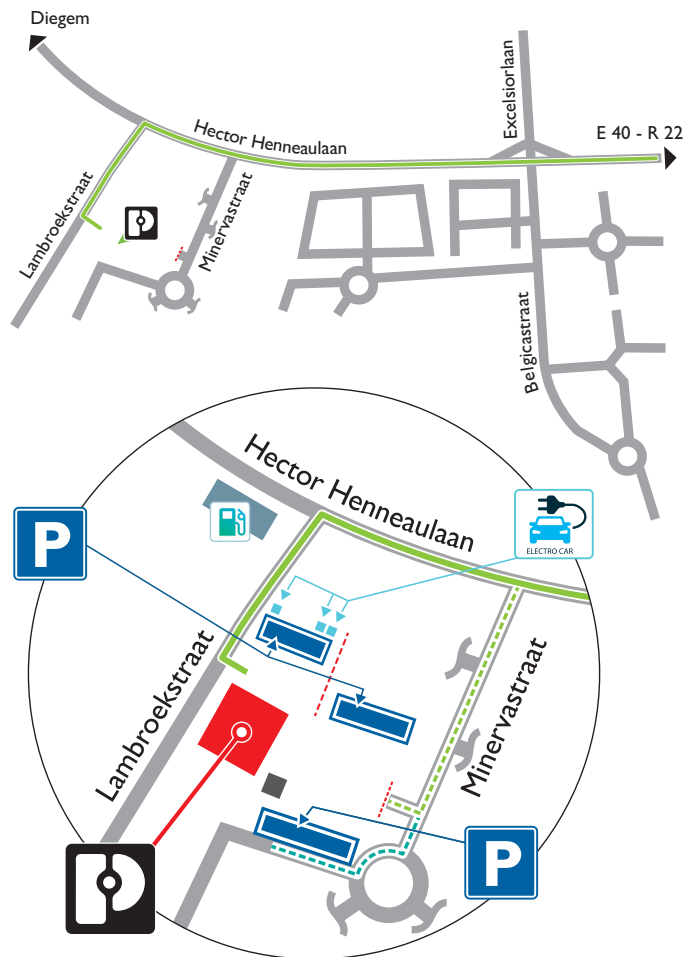

# Plan d'accès visiteurs

(Adresse GPS : Lambroekstraat, 1831 Diegem)

## Hôtels les plus proches

Park Inn by Radisson Brussels Airport  
Van der Valk Hotel Brussels Airport  
Holiday Inn Brussels Airport  
Hotel NH Brussels Airport  
Aéroport à 5km du site

## Depuis Bruxelles

Prendre l'E40 direction Louvain / Liège, sortie Sint-Stevens-Voluwe et prendre le ring extérieur de Bruxelles. Prendre immédiatement la sortie Zaventem - Hector Henneaulaan. Aux feux à la fin de la sortie, prendre à gauche et suivre la Hector Henneaulaan. Prendre la deuxième rue à gauche après les feux (Lambroekstraat).

## Depuis Malines / Anvers

Prendre l'E19 direction Bruxelles. Prendre le ring intérieur de Bruxelles (direction Liège). Prendre la sortie Zaventem - Hector Henneaulaan et prenez bien à droite en remontant la route. Prendre à droite à la fin de la sortie. Prendre la deuxième rue à gauche après les feux (Lambroekstraat).