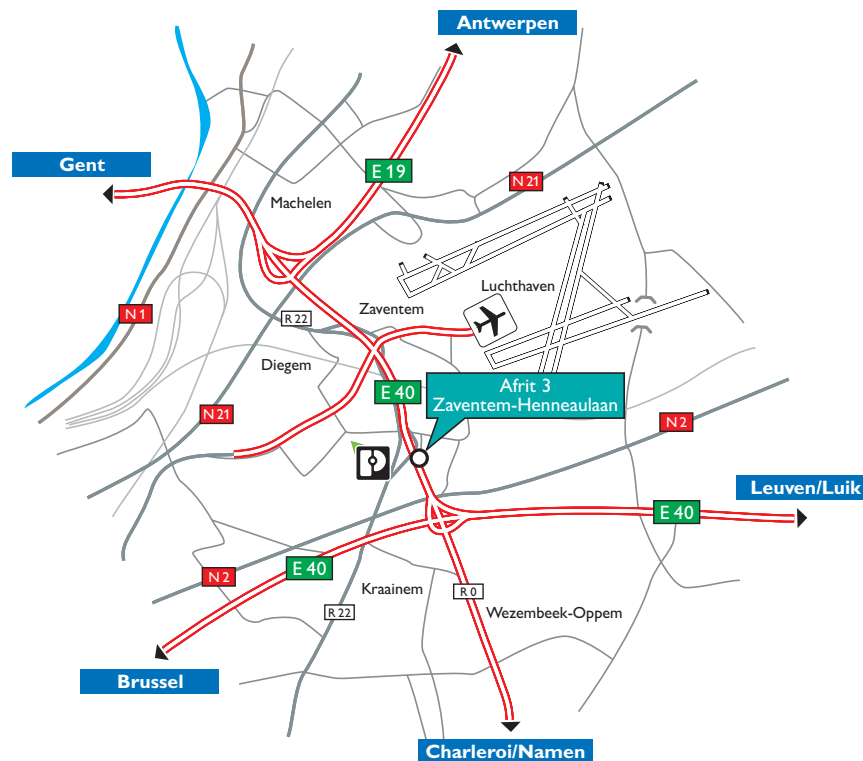

Routebeschrijving bezoekers

(GPS adres: Lambroekstraat, 1831 Diegem)

Hotels in de nabijheid

Park Inn by Radisson Brussels Airport
Van der Valk Hotel Brussels Airport
Holiday Inn Brussels Airport
Hotel NH Brussels Airport
Luchthaven op 5km

Vanuit Brussel

Neem de E40 richting Leuven / Luik, uitrit Sint-Stevens-Woluwe en neem links de buitenring rond Brussel. Neem nadien onmiddellijk de afrit Zaventem - Hector Henneaulaan. Aan de lichten op het einde van de afrit, neem links en volg de Hector Henneaulaan. Neem na de lichten de tweede straat links (Lambroekstraat).

Vanuit Leuven / Luik

Neem de E40 richting Brussel, nadien rechts de buitenring rond Brussel. Neem onmiddellijk de afrit Zaventem - Hector Henneaulaan. Aan de lichten op het einde van de afrit, neem links en volg de Hector Henneaulaan. Neem na de lichten de tweede straat links (Lambroekstraat).

Vanuit Mechelen / Antwerpen

Neem de E19 richting Brussel. Neem de binnenring rond Brussel (richting Luik). Neem de afrit Zaventem - Hector Henneaulaan en rij volledig rechts recht omhoog. Op het einde sla rechts af. Neem na de lichten de tweede straat links (Lambroekstraat).