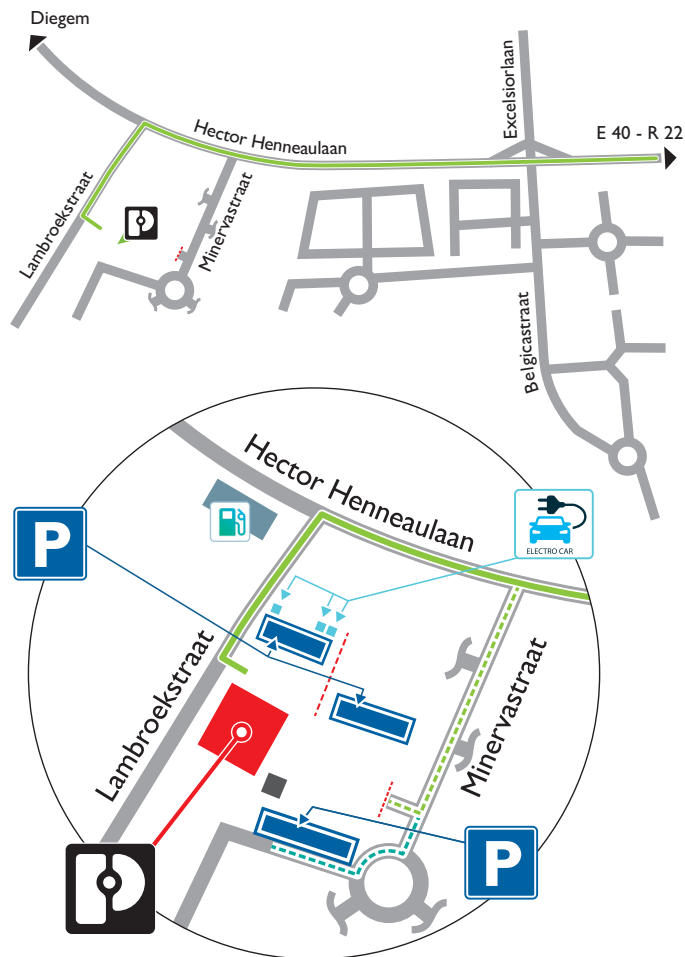

Routebeschrijving bezoekers

(GPS adres: Lambroekstraat, 1831 Diegem)

Hotels in de nabijheid

Park Inn by Radisson Brussels Airport
Van der Valk Hotel Brussels Airport
Holiday Inn Brussels Airport
Hotel NH Brussels Airport
Luchthaven op 5km

Vanuit Brussel

Neem de E40 richting Leuven / Luik, uitrit Sint-Stevens-Woluwe en neem links de buitenring rond Brussel. Neem nadien onmiddellijk de afrit Zaventem - Hector Henneaulaan. Aan de lichten op het einde van de afrit, neem links en volg de Hector Henneaulaan. Neem na de lichten de tweede straat links (Lambroekstraat).

Vanuit Leuven / Luik

Neem de E40 richting Brussel, nadien rechts de buitenring rond Brussel. Neem onmiddellijk de afrit Zaventem - Hector Henneaulaan. Aan de lichten op het einde van de afrit, neem links en volg de Hector Henneaulaan. Neem na de lichten de tweede straat links (Lambroekstraat).

Vanuit Mechelen / Antwerpen

Neem de E19 richting Brussel. Neem de binnenring rond Brussel (richting Luik). Neem de afrit Zaventem - Hector Henneaulaan en rij volledig rechts recht omhoog. Op het einde sla rechts af. Neem na de lichten de tweede straat links (Lambroekstraat).